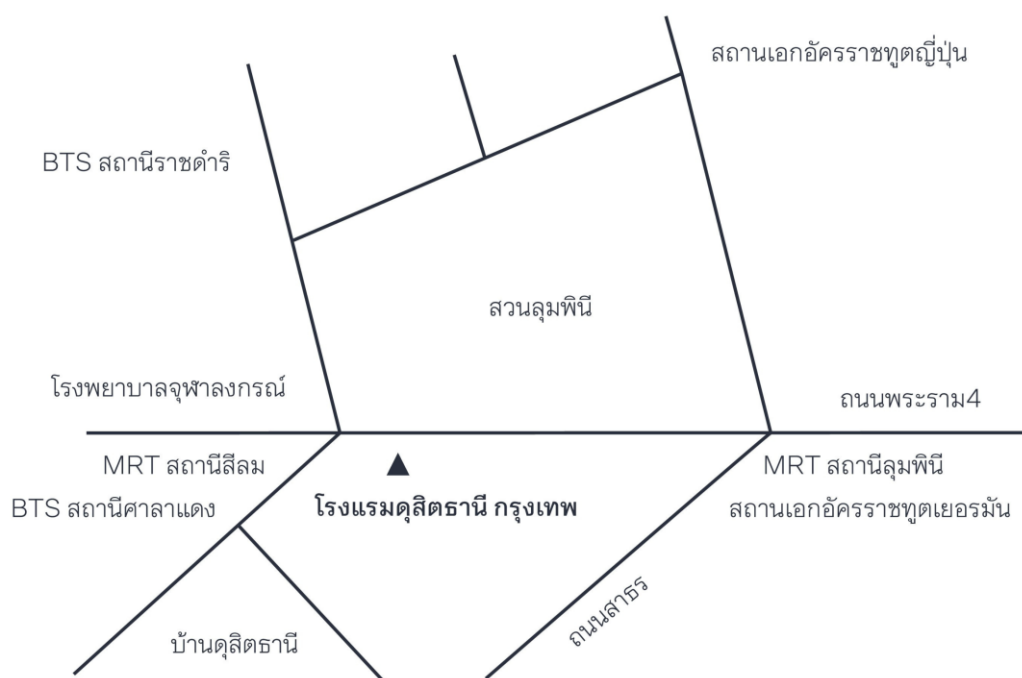

แผนที่ตั้งโรงแรม ดุสิตธานี กรุงเทพฯ

โรงแรมดุสิตธานี กรุงเทพฯ

เลขที่ 98 ถนนพระราม 4, แขวงสีลม เขตบางรัก กรุงเทพมหานคร 10500
+66 (0) 2 200 9000

ห้อง นภลัย แกรนด์ บอลรูม ชั้น 1 โรงแรมดุสิตธานี กรุงเทพฯ
เลขที่ 98 ถนนพระราม 4 แขวงสีลม เขตบางรัก
กรุงเทพมหานคร 10500
โทรศัพท์ 02 200 9000 อีเมล dtbk@dusit.com