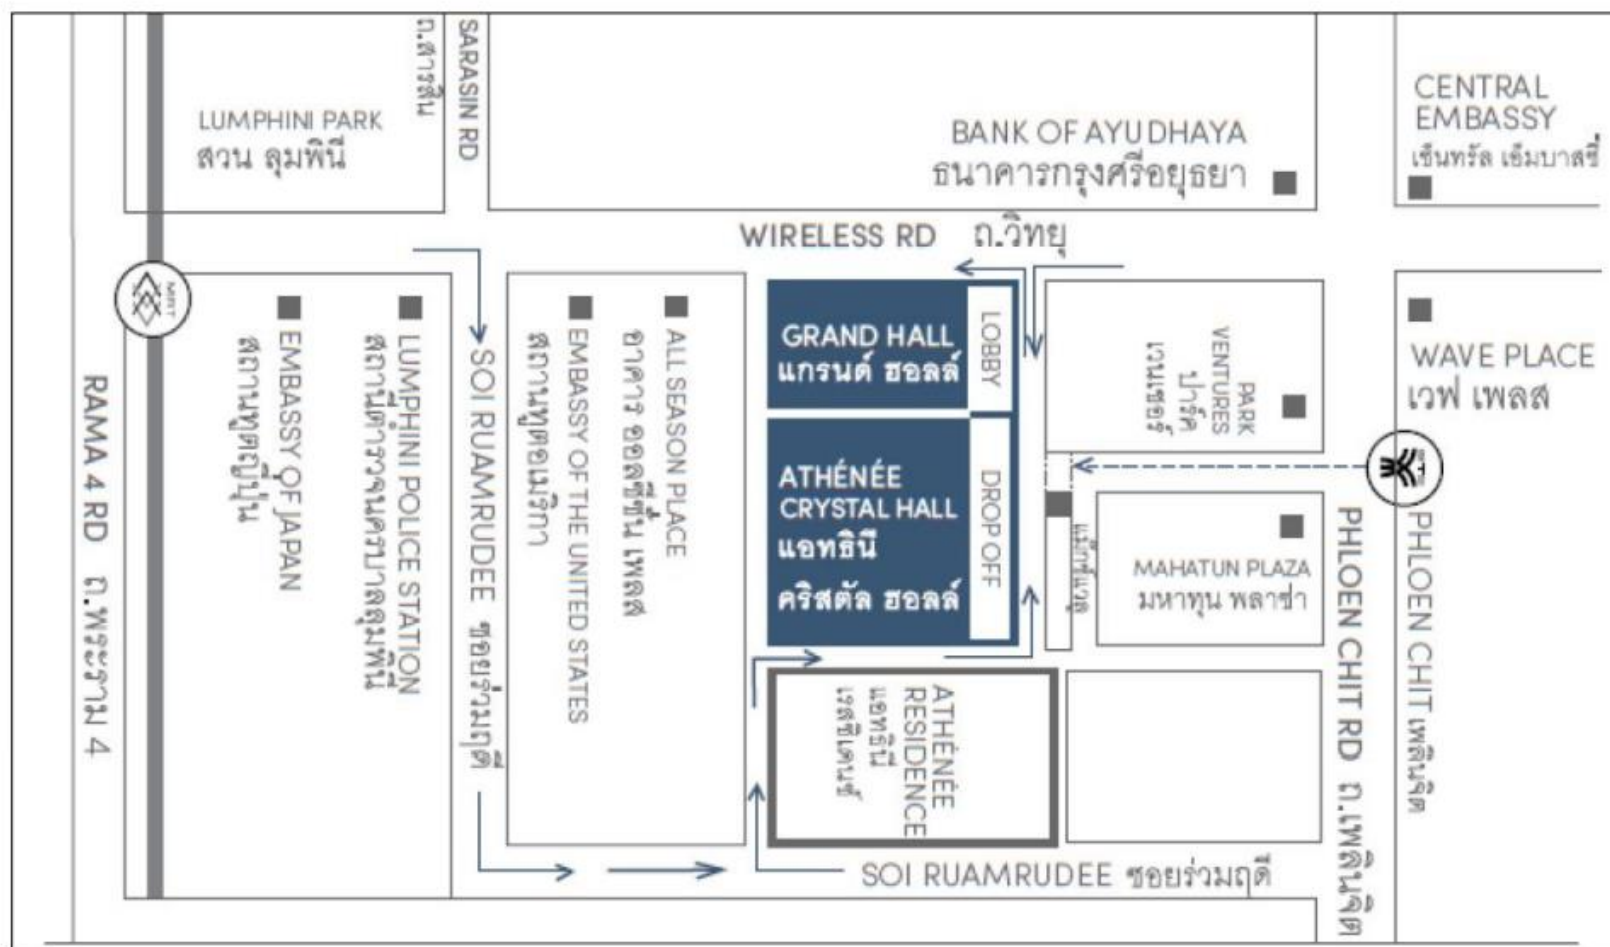

แผนที่ตั้งโรงแรม ดิ แอทินี ไฮเทล แบงค็อก

ห้อง คริสตัลฮอลล์ ชั้น 3 โรงแรม ดิ แอทินี ไฮเทล แบงค็อก
 เลขที่ 61 ถนนวิทย์ แขวงลุมพินี เขตปทุมวัน กรุงเทพมหานคร 10330
 โทรศัพท์ 02 650 8800 อีเมล gec.theathenee@luxurycollection.com